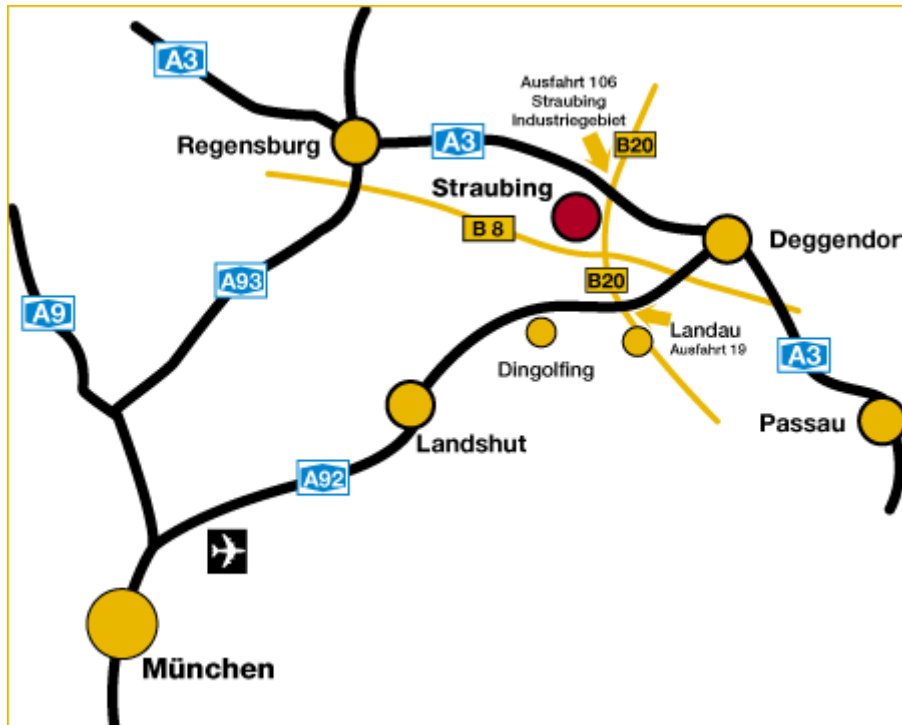

Anfahrtsskizzen zu Strama-MPS Maschinenbau GmbH & Co. KG

Anfahrtsskizzen zu Strama-MPS Maschinenbau GmbH & Co. KG

STRAMA MPS

DER Sondermaschinenbauer

Ittlinger Straße 195
D-94315 Straubing
Deutschland

Tel.: +49 (0) 9421 / 739-0
Fax: +49 (0) 9421 / 739-200