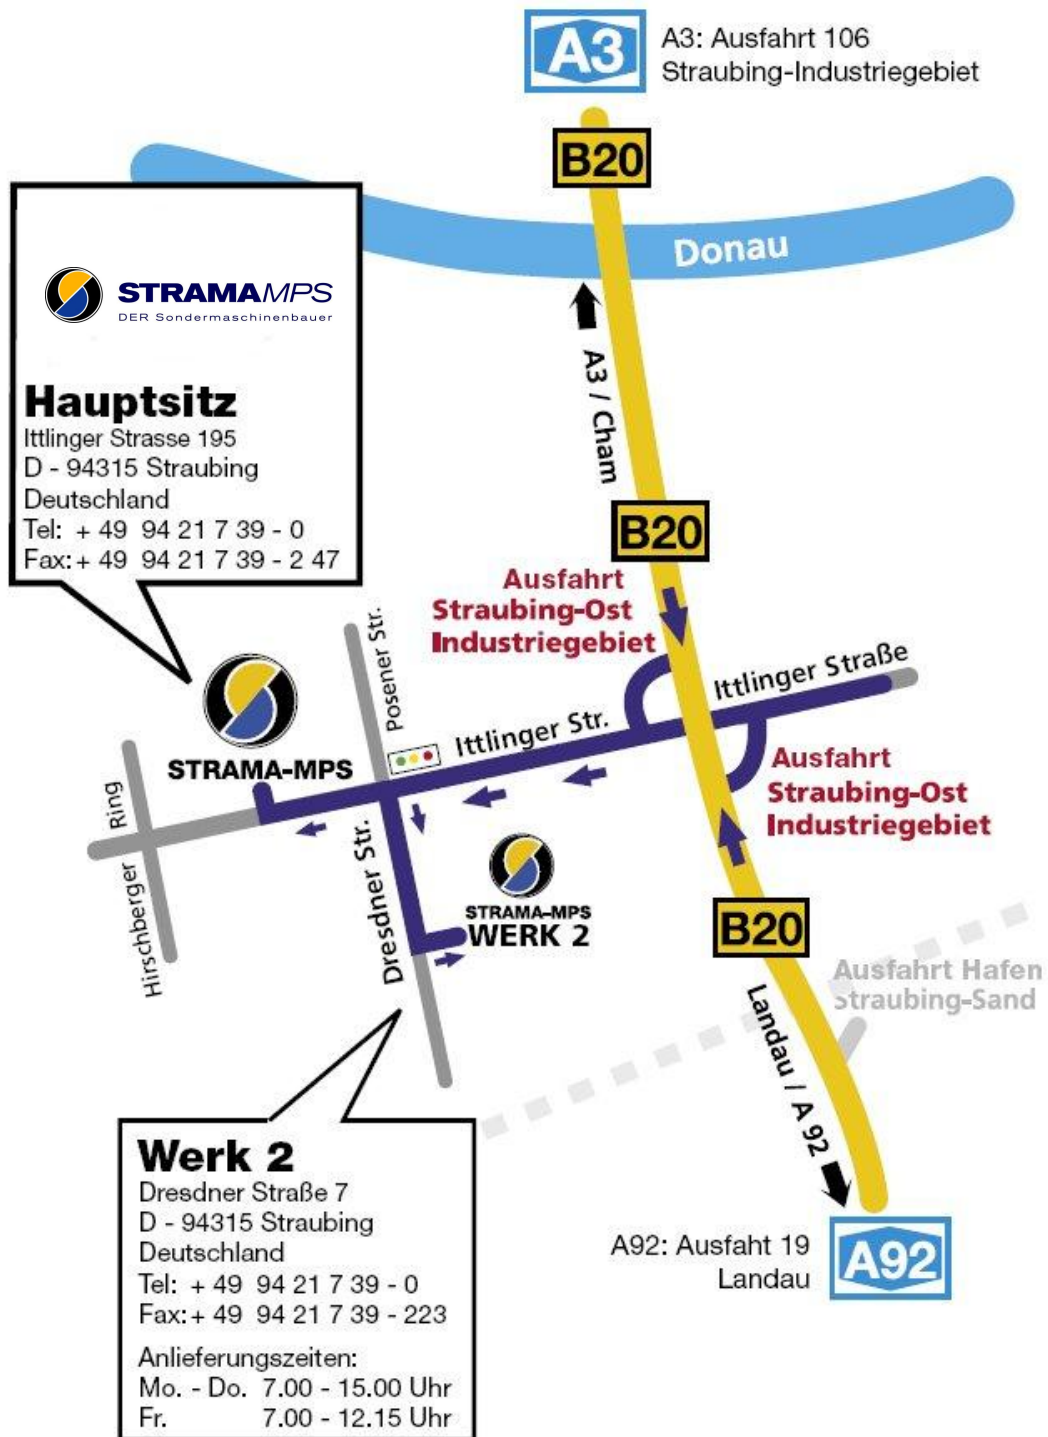

Anfahrtsskizzen zu Strama-MPS Maschinenbau GmbH & Co. KG

Anfahrtsskizzen zu Strama-MPS Maschinenbau GmbH & Co. KG

STRAMA MPS

DER Sondermaschinenbauer

Ittlinger Straße 195
D-94315 Straubing
Deutschland

Tel.: +49 (0) 9421 / 739-0
Fax: +49 (0) 9421 / 739-200